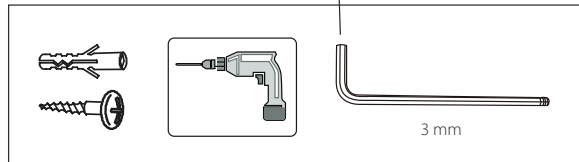

AIRFLOOD

IP44

ta
40 °C

LED-HEITIN | LED-STRÅLKASTARE | LED-PROŽEKTOR | LED FLOODLIGHT

220-240 V ~ 50/60 Hz | 3 x 1,0 mm² | -20... +40°C

Vain seinäkiinnitys.
Endast väggmontering.
Ainult seinäkinnitus.
Wall mounting only.

Ei sisälly.
Ingår ej.
Not included.
Ei sisalda.

Kytke virta pois päältä ennen asennusta tai huoltoa. Huollon saa suorittaa vain valtuutettu sähköasentaja. Tämä asennusohje on säilytettävä ja sen on oltava käytössä asennuksessa ja huollossa. Liitäntäjohtoa ei voi vaihtaa eikä korjata. Mikäli johto vaurioituu, on valaisin hävitettävä ja toimitettava keräyspisteeseen. Käytä vain alkuperäisiä varaosia. Valaisimen valonlähde ei ole käyttäjän vaihdettavissa. Vaihda tilalle uusi valaisin, jos valonlähde rikkoutuu (⚠).