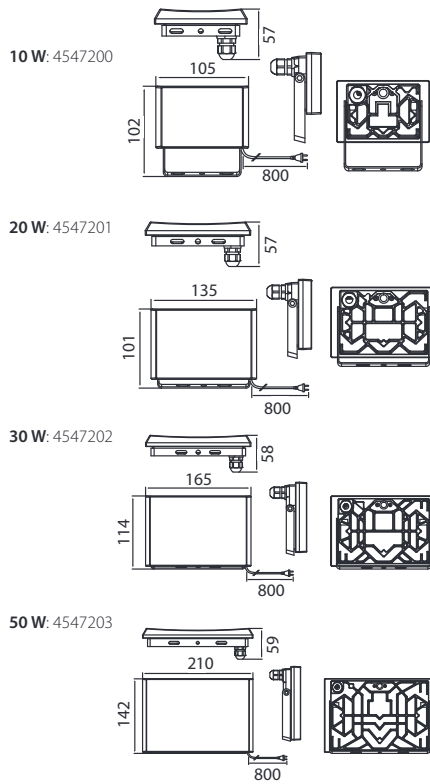

AIRFLOOD

IP44

ta
40 °C

LED-HEITIN | LED-STRÅLKASTARE | LED-PROŽEKTOR | LED FLOODLIGHT

220-240 V ~ 50/60 Hz | 3 x 1,0 mm² | -20... +40°C

Vain seinäkiinnitys.
Endast väggmontering.
Ainult seinäkinnitus.
Wall mounting only.