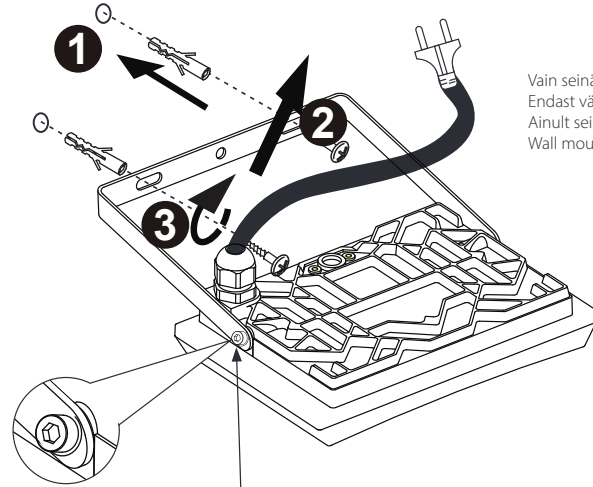

AIRFLOOD

IP44

ta
40 °C

LED-HEITIN | LED-STRÅLKASTARE | LED-PROŽEKTOR | LED FLOODLIGHT

220-240 V ~ 50/60 Hz | 3 x 1,0 mm² | -20... +40°C

Vain seinäkiinnitys.
Endast väggmontering.
Ainult seinäkinnitus.
Wall mounting only.

Ei sisälly.
Ingår ej.
Not included.
Ei sisalda.

Kytke virta pois päältä ennen asennusta tai huoltoa. Huollon saa suorittaa vain valtuutettu sähköasentaja. Tämä asennusohje on säilytettävä ja sen on oltava käytössä asennuksessa ja huollossa. Liitäntäjohtoa ei voi vaihtaa eikä korjata. Mikäli johto vaurioituu, on valaisin hävitettävä ja toimitettava keräyspisteeseen. Käytä vain alkuperäisiä varaosia. Valaisimen valonlähde ei ole käyttäjän vaihdettavissa. Vaihda tilalle uusi valaisin, jos valonlähde rikkoutuu (⚠).

Bryt av strömmen före installation eller service. Underhåll får enbart utföras av kvalificerad elektriker. Denna monteringsanvisning skall sparas och finnas tillgänglig vid installation och framtida service. Anslutningsledningen kan inte bytas eller repareras. Om ledningen skadas skall armaturen förstöras. Den skadade armaturen är problemavfall och skall föras till mottagningspunkt för problemavfall. Endast originaldelar får användas. Ljuskälla kan inte byt ut, vänligen byt ut till en ny armatur om ljuskällan går sönder (⚠).