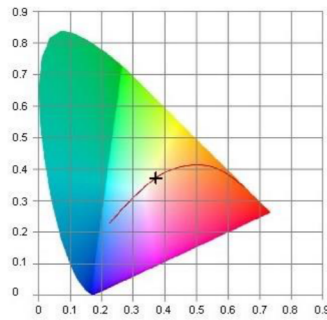

Spalvos koordinatės ir nuokrypiai pagal CIE 1931:

6250K

■ CIE1931

4000K

■ CIE1931

3000K

■ CIE1931

Šviesos pasiskirstymas