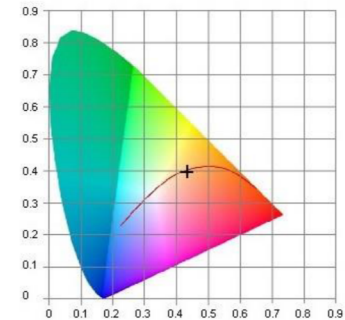

Spalvos koordinatės ir nuokrypiai pagal CIE 1931:

6250K

■ CIE1931

4000K

■ CIE1931

3000K

■ CIE1931

Šviesos pasiskirstymas