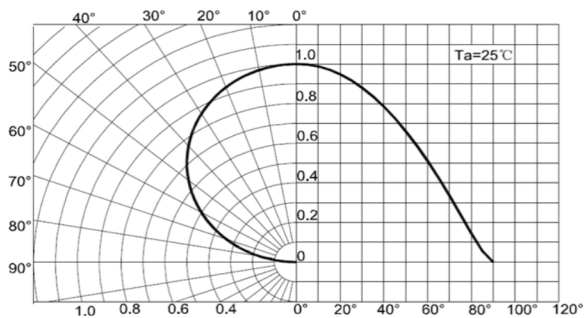

Spalvos koordinatės ir nuokrypiai pagal CIE 1931:

6250K

■ CIE1931

4000K

■ CIE1931

3000K

■ CIE1931

Šviesos pasiskirstymas