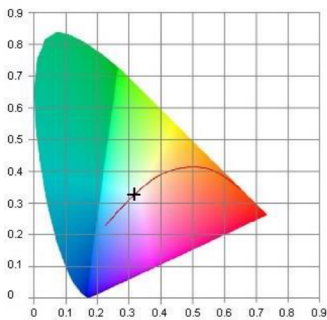

AFL 5 metrų 60 LED 4,8m/W šviesos kiekio priklausomybė nuo ilgio

Ilgis, m	0,1	0,5	1	1,5	2	2,5	3	3,5	4	4,5	5
Apšvieta, %	100	98,64	96,1	86,73	86,05	76,53	74,83	63,57	61,22	55,78	55,1

Fotometriniai duomenys

Spalvos koordinatės ir nuokrypiai pagal CIE 1931:

6250K

■ CIE1931

4000K

■ CIE1931

3000K

■ CIE1931

Šviesos pasiskirstymas