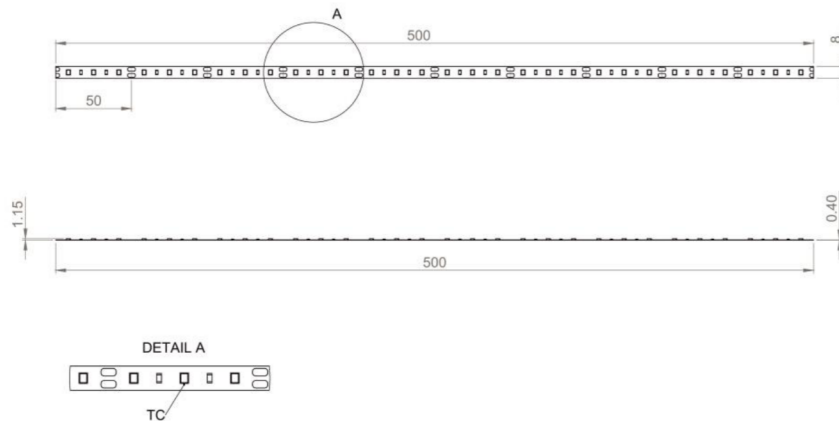

Išoriniai matmenys:

UAB AKTO

Mituvos str. 4,
LT-50130 Kaunas, Lithuania

Mobile: +370 620 34211
E-mail: info@aktoled.com
www.aktoled.com

Registration Nr.: 302788513
VAT Nr.: LT100006898714

IBAN Number: LT667300010133518592
Bank: "Swedbank" AB
SWIFT Code: HABALT22